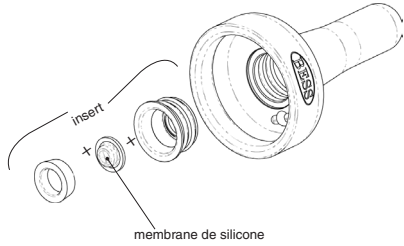

# BESS<sup>TM</sup>

Biberon à veau  
ergonomique  
nouvelle génération

**UKAL**

[www.ukalcanada.com](http://www.ukalcanada.com)

# Pas de fuite Ne déchire pas Longue durée

Notre valve élimine le gaspillage de lait durant l'alimentation. La membrane de silicone intégrée laisse passer le lait uniquement quand le veau tête pour imiter le trayon naturel.

## Controle du débit

L'addition de la valve a permis un trou de 2mm dans la tétine. Ce trou de 2mm permet un débit de lait constant durant l'alimentation, une plus grande longévité de la tétine et élimine la possibilité de déchirure. Le caoutchouc synthétique "Soft-Touch" permet de reproduire l'action d'un pis de vache.

## Tétine Snap-on avec valve

|        |  |
|--------|--|
| Claire | Caoutchouc synthétique haut de gamme transparent |
| Rouge  | Caoutchouc synthétique haut de gamme             |
| Rose   | Caoutchouc synthétique standard économique       |