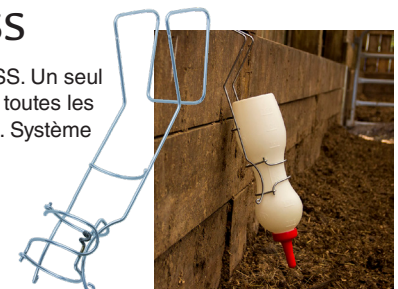

120C782	BESS Nursing Bottle	2 L avec tétine snap-on	claire
120C783	BESS Nursing Bottle	3 L avec tétine snap-on	claire
120C784	BESS Nursing Bottle	4 L avec tétine snap-on	claire

120C785	Support pour bouteille BESS	Métal