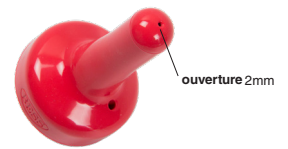

# BESS<sup>TM</sup>

Biberon à veau  
ergonomique  
nouvelle génération

**UKAL**

[www.ukalcanada.com](http://www.ukalcanada.com)

# Pas de fuite Ne déchire pas Longue durée

Notre valve élimine le gaspillage de lait durant l'alimentation. La membrane de silicone intégrée laisse passer le lait uniquement quand le veau tête pour imiter le trayon naturel.

## Controle du débit

L'addition de la valve a permis un trou de 2mm dans la tétine. Ce trou de 2mm permet un débit de lait constant durant l'alimentation, une plus grande longévité de la tétine et élimine la possibilité de déchirure. Le caoutchouc synthétique "Soft-Touch" permet de reproduire l'action d'un pis de vache.

## Tétine Snap-on avec valve

|        |  |
|--------|--|
| Claire | Caoutchouc synthétique haut de gamme transparent |
| Rouge  | Caoutchouc synthétique haut de gamme             |
| Rose   | Caoutchouc synthétique standard économique       |